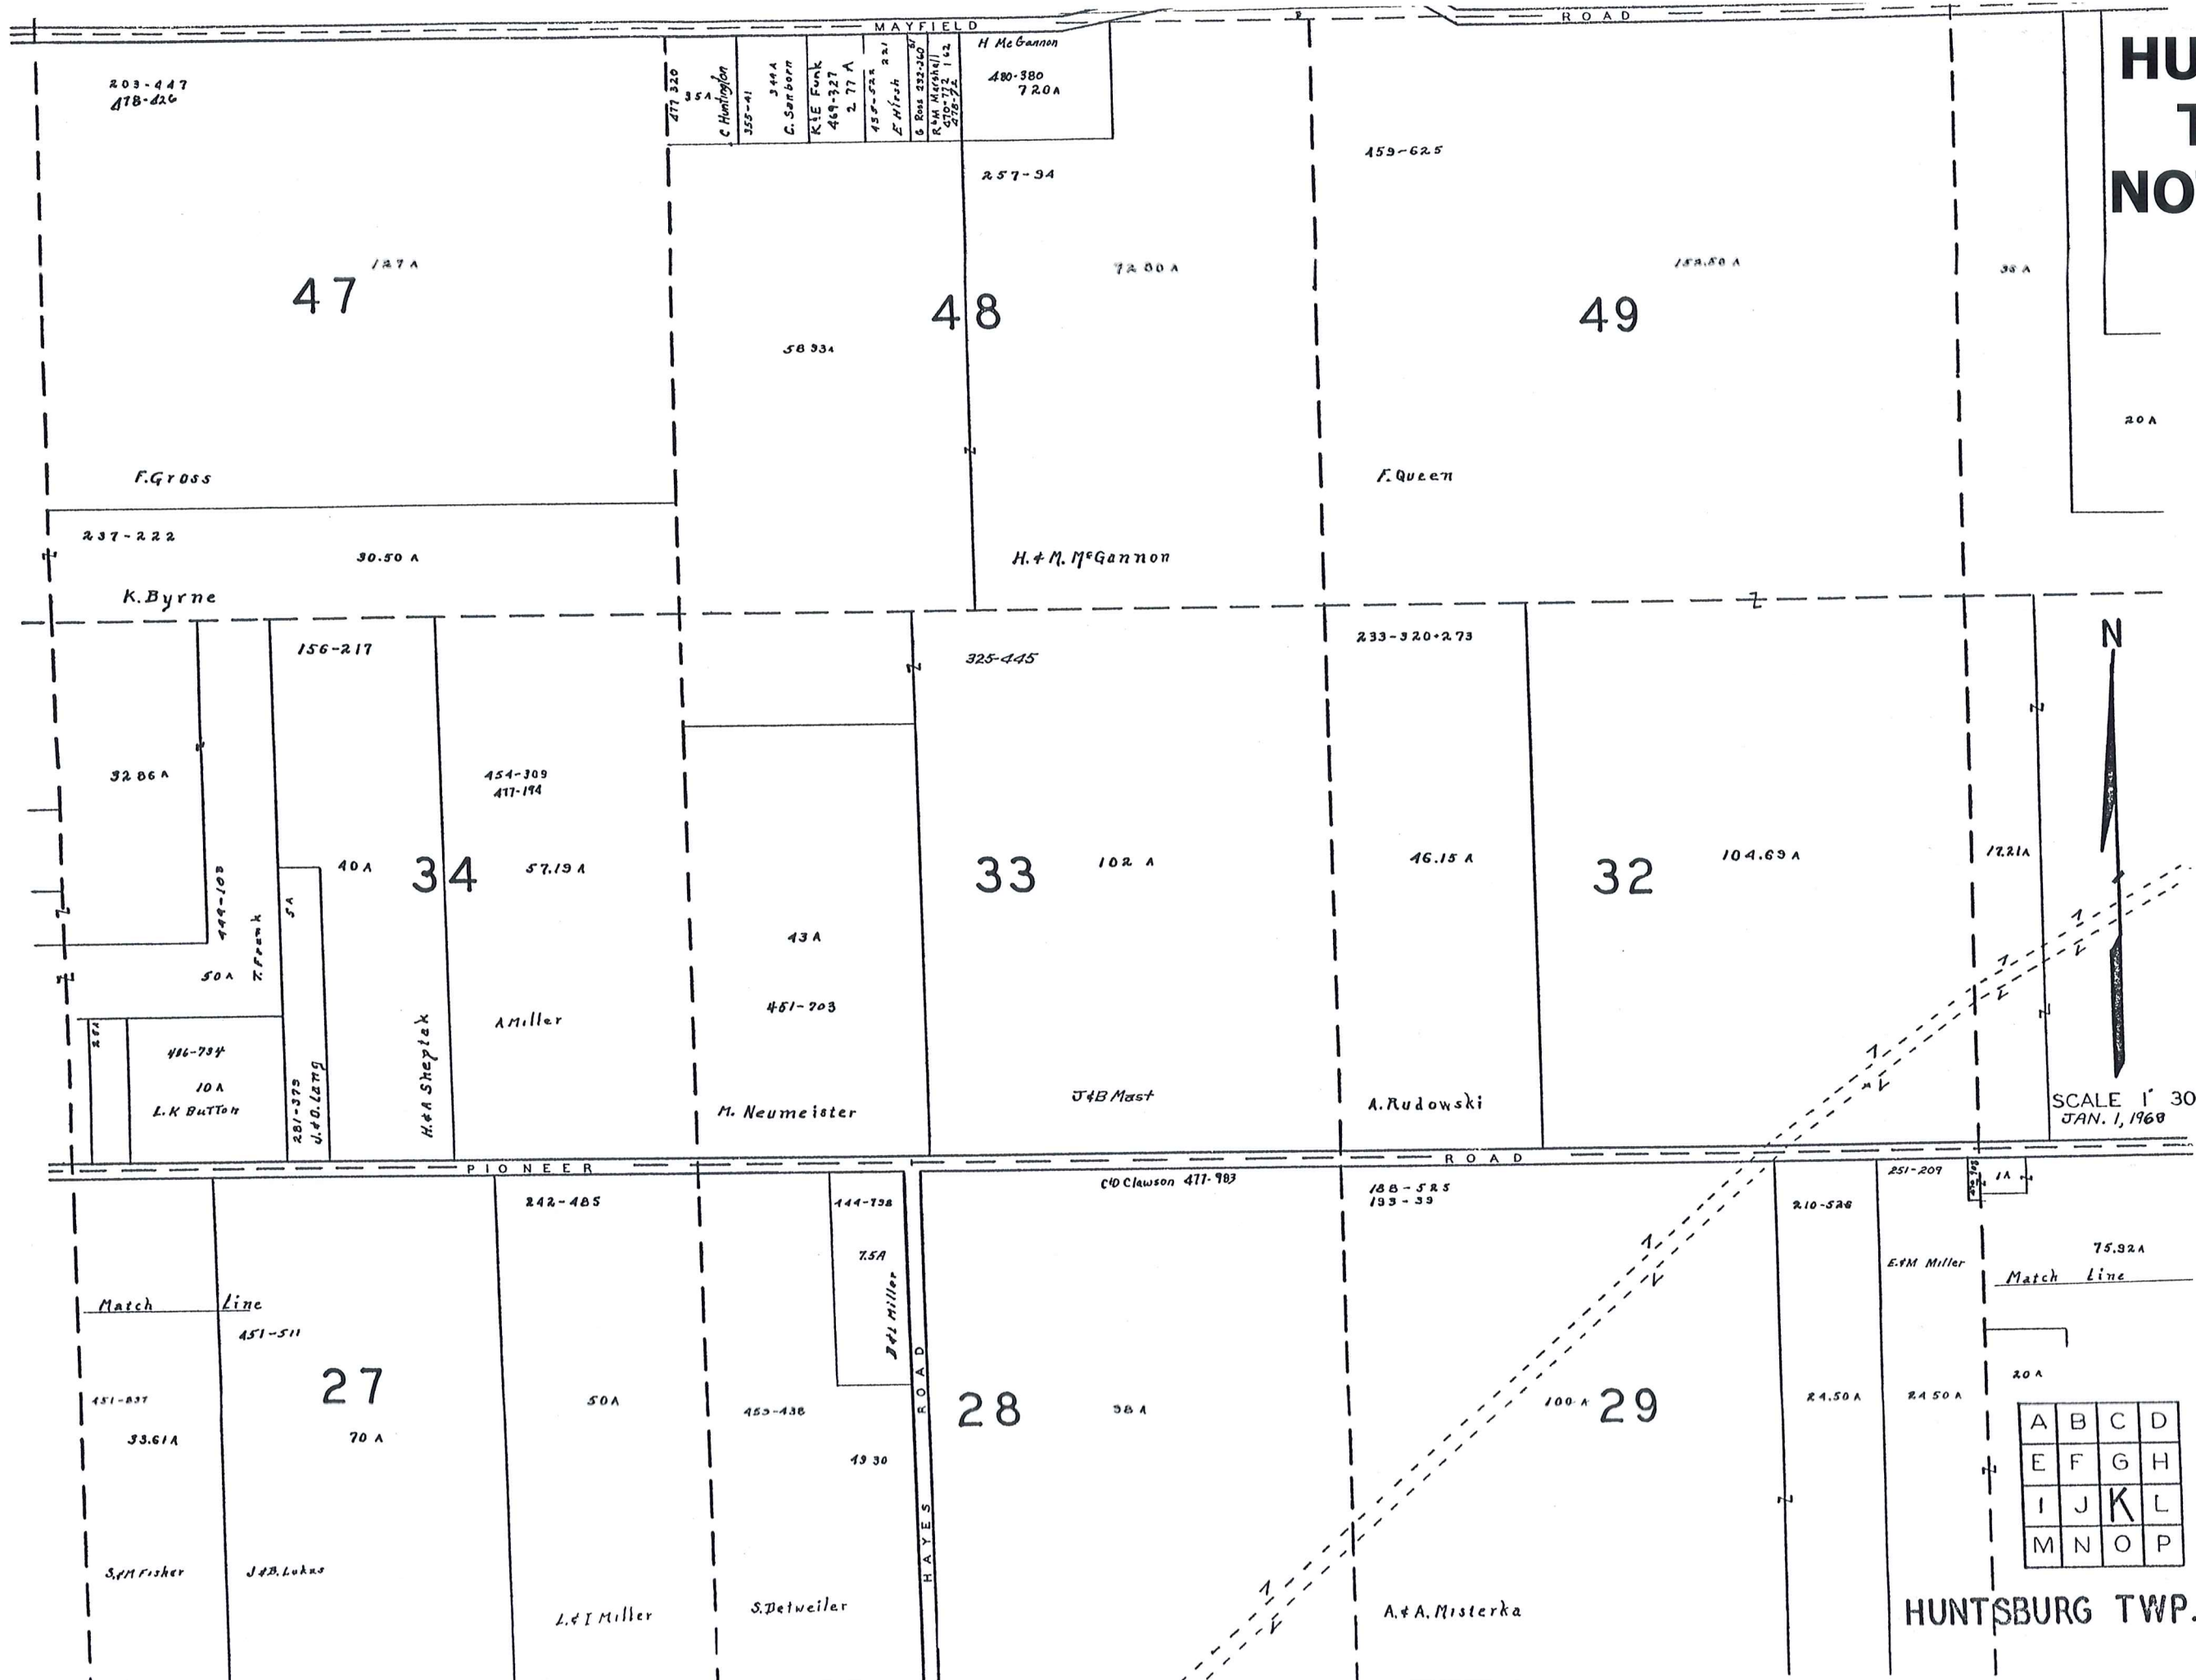

**HUNTSBURG
TWP - I
NOT TO SCALE
1968**

HUNTSBURG TWP - K NOT TO SCALE 1968

A	B	C	D
E	F	G	H
I	J	K	L
M	N	O	P

HUNTSBURG TWP.

A S H T A B U L A C O U N T Y

HUNTSBURG TWP - L NOT TO SCALE 1968

MAYFIELD ROAD US 322								
1	2	3	4	A	5	6	7	8
108 A	1 A	1 A	1 A	.60 A	1 A	1 A	1 A	1.13 A
403-231 F. J. Snow	437-239 F. R. Finney	445-428 H. Hayes et al.	E. T. Mann 477-590	1.50				