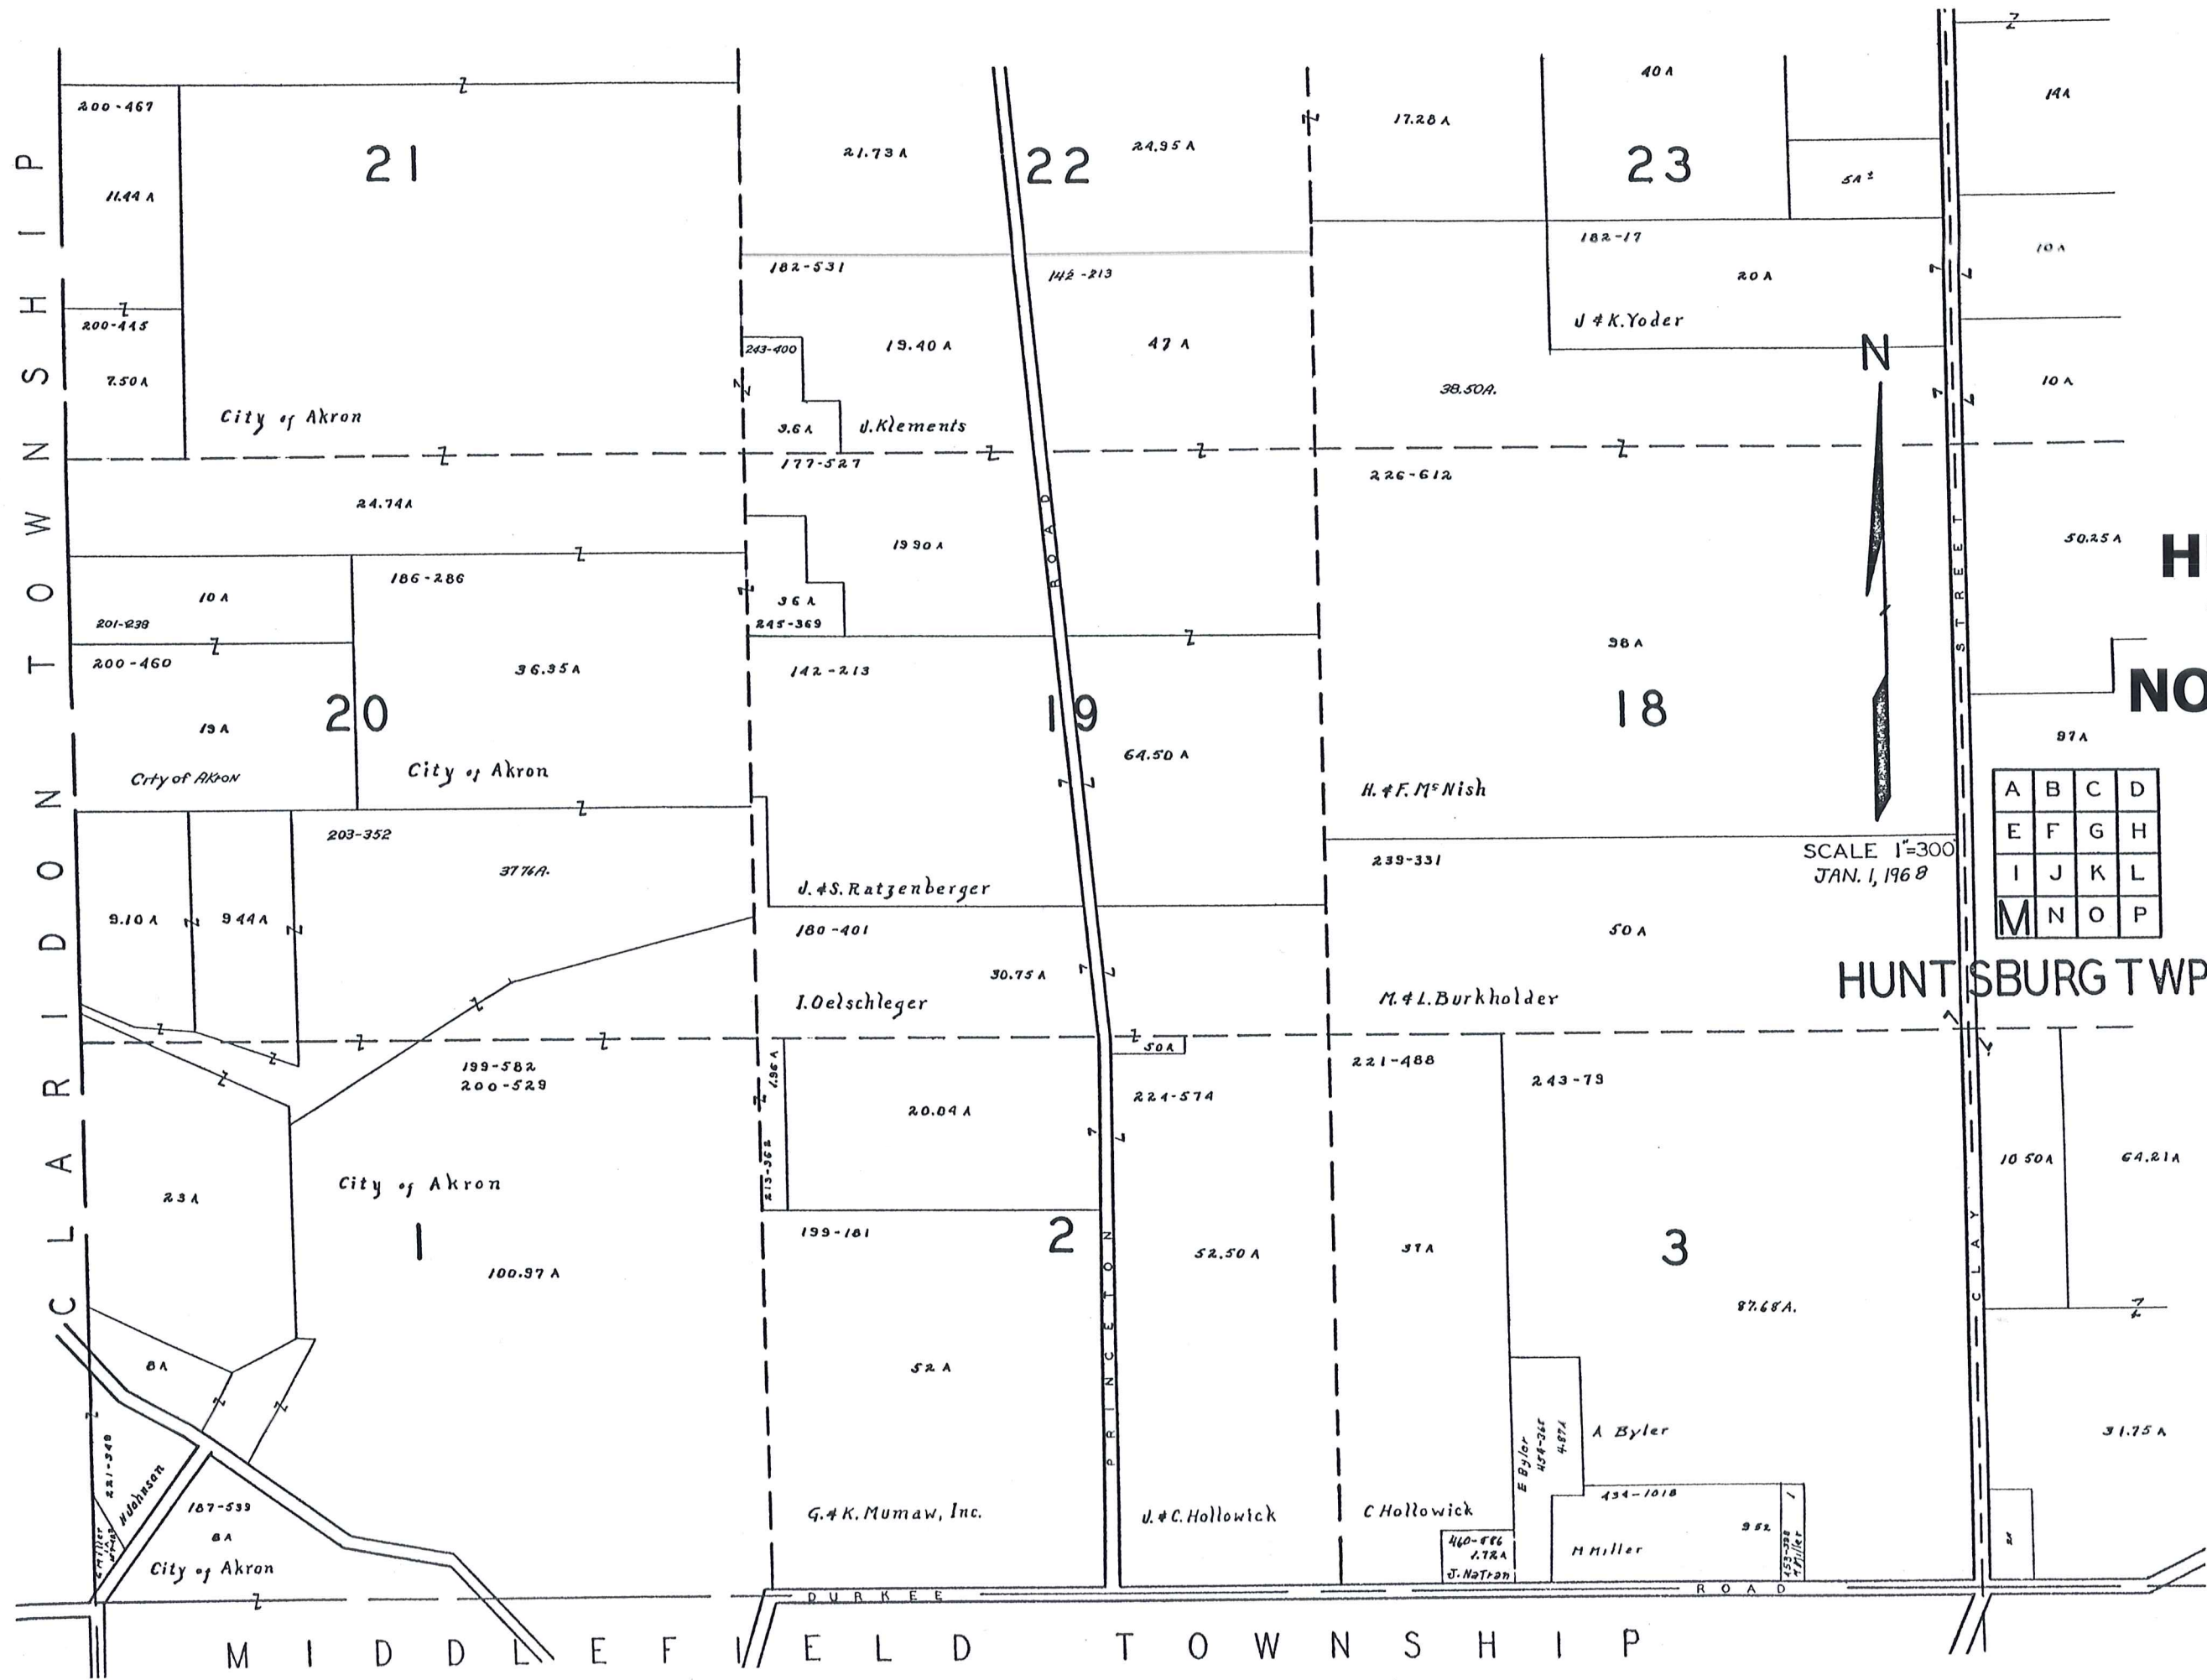

**HUNTSBURG
TWP - M
NOT TO SCALE
1968**

A	B	C	D
E	F	G	H
I	J	K	L
M	N	O	P

SCALE 1"=300'
JAN. 1, 1968

HUNTSBURG TWP

M I D D L E F I E L D T O W N S H I P

M I D D L E F I E L D T O W N S H I P